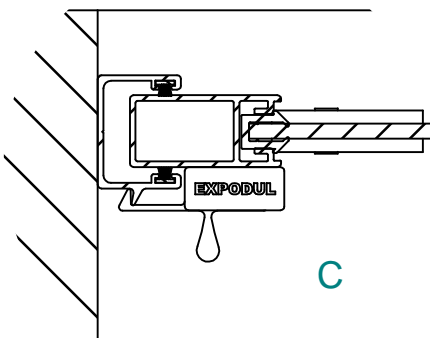

REVISIONER

nr	antal	ändringar	datum	inf	godk
-	-	-	-	-	-

C B-B D

C

D

A-A F

E

F

Expodul Inredningar Rogberga 5 S-560 27 TENHULT	skala	konstr.	ritad	godk.	datum	tol		
	1: 20, 1: 2	-	-	IS	2009-10-08	Där tol ej utsatts gäller ISO 2768-m		
	objekt:	3-delat solo-parti, 4 mm glas					ersätter	ersatt av
ingår i:	-					ritningsnummer		
kund:	Expodul Inredningar AB					803696