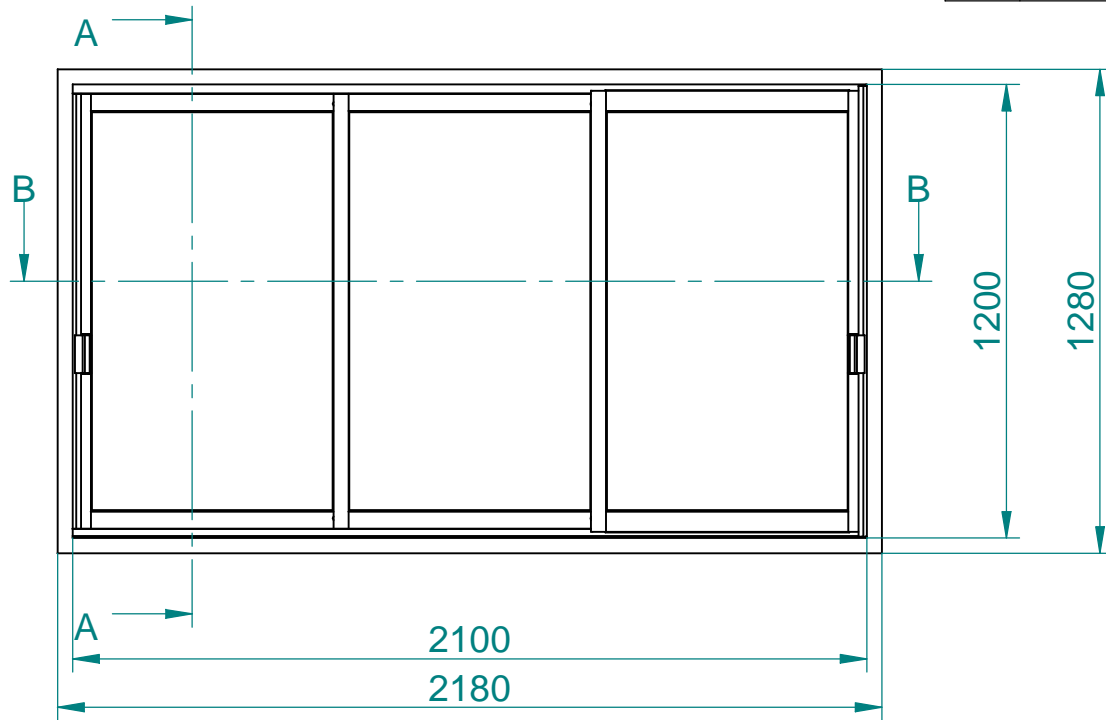

REVISIONER

nr	antal	ändringar	datum	inf	godk
-	-	-	-	-	-

C B-B D